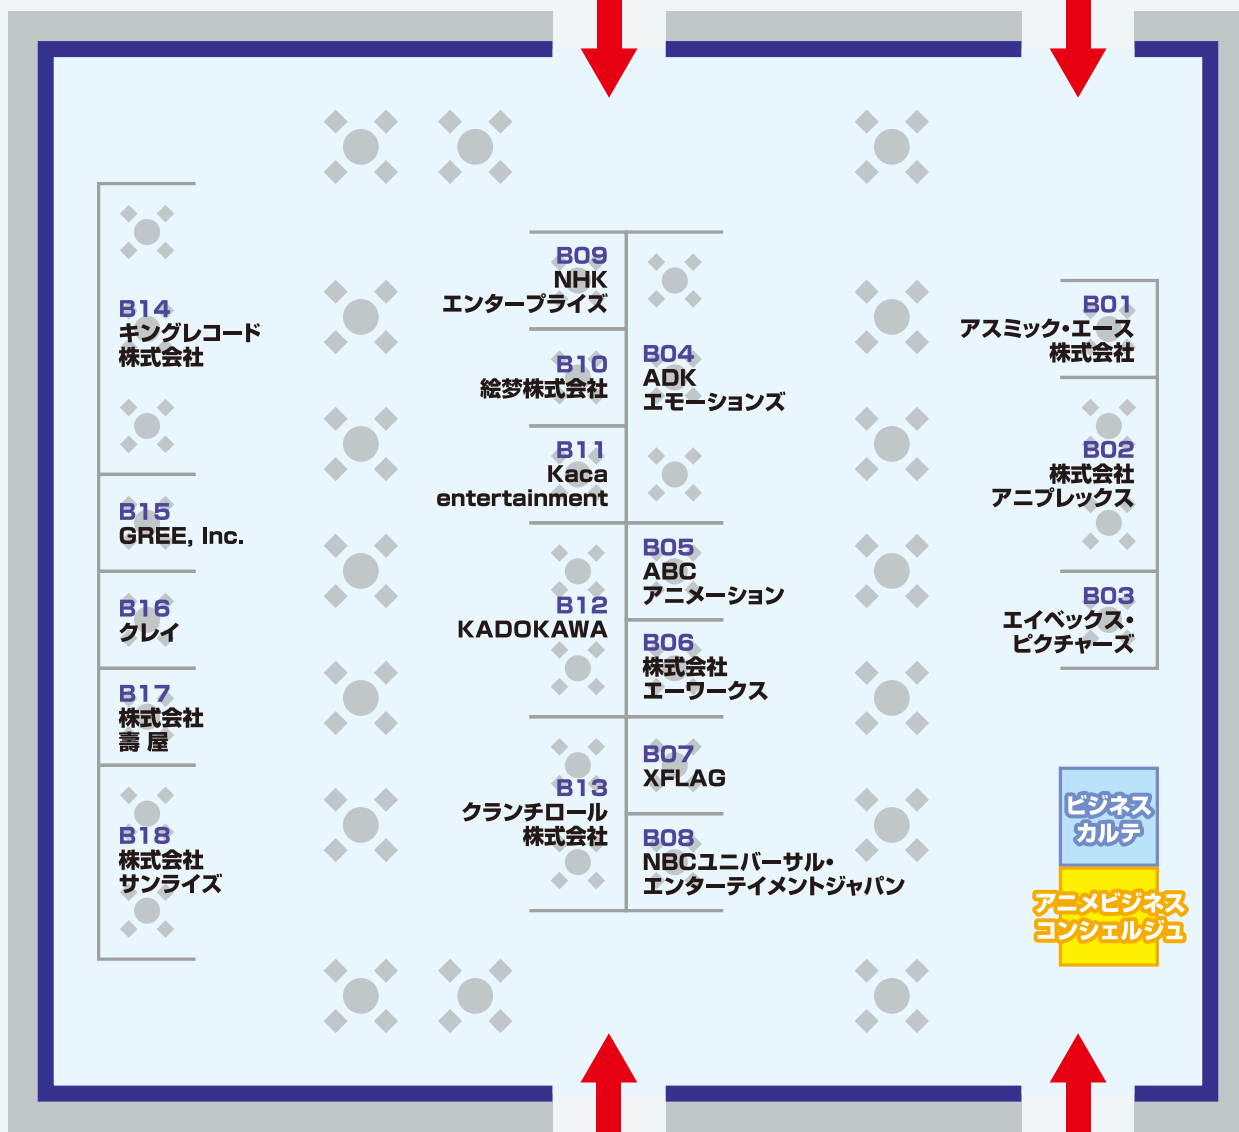

VIPラウンジ

商談スペース

※受付は6Fのみ

会場MAP

アニメ作品・キャラクター
紹介パネル

商談スペース

B53
読売テレビ放送株式会社/
株式会社読売テレビ
エンタープライズ

B54
ラバン(多言語翻訳)

AJXJETRO
アニメコンテツツ
商談会

商談スペース

EV
EV
EV

エントランス
ホール(2F)
から

受付カウンター

VIPラウンジ

商談スペース