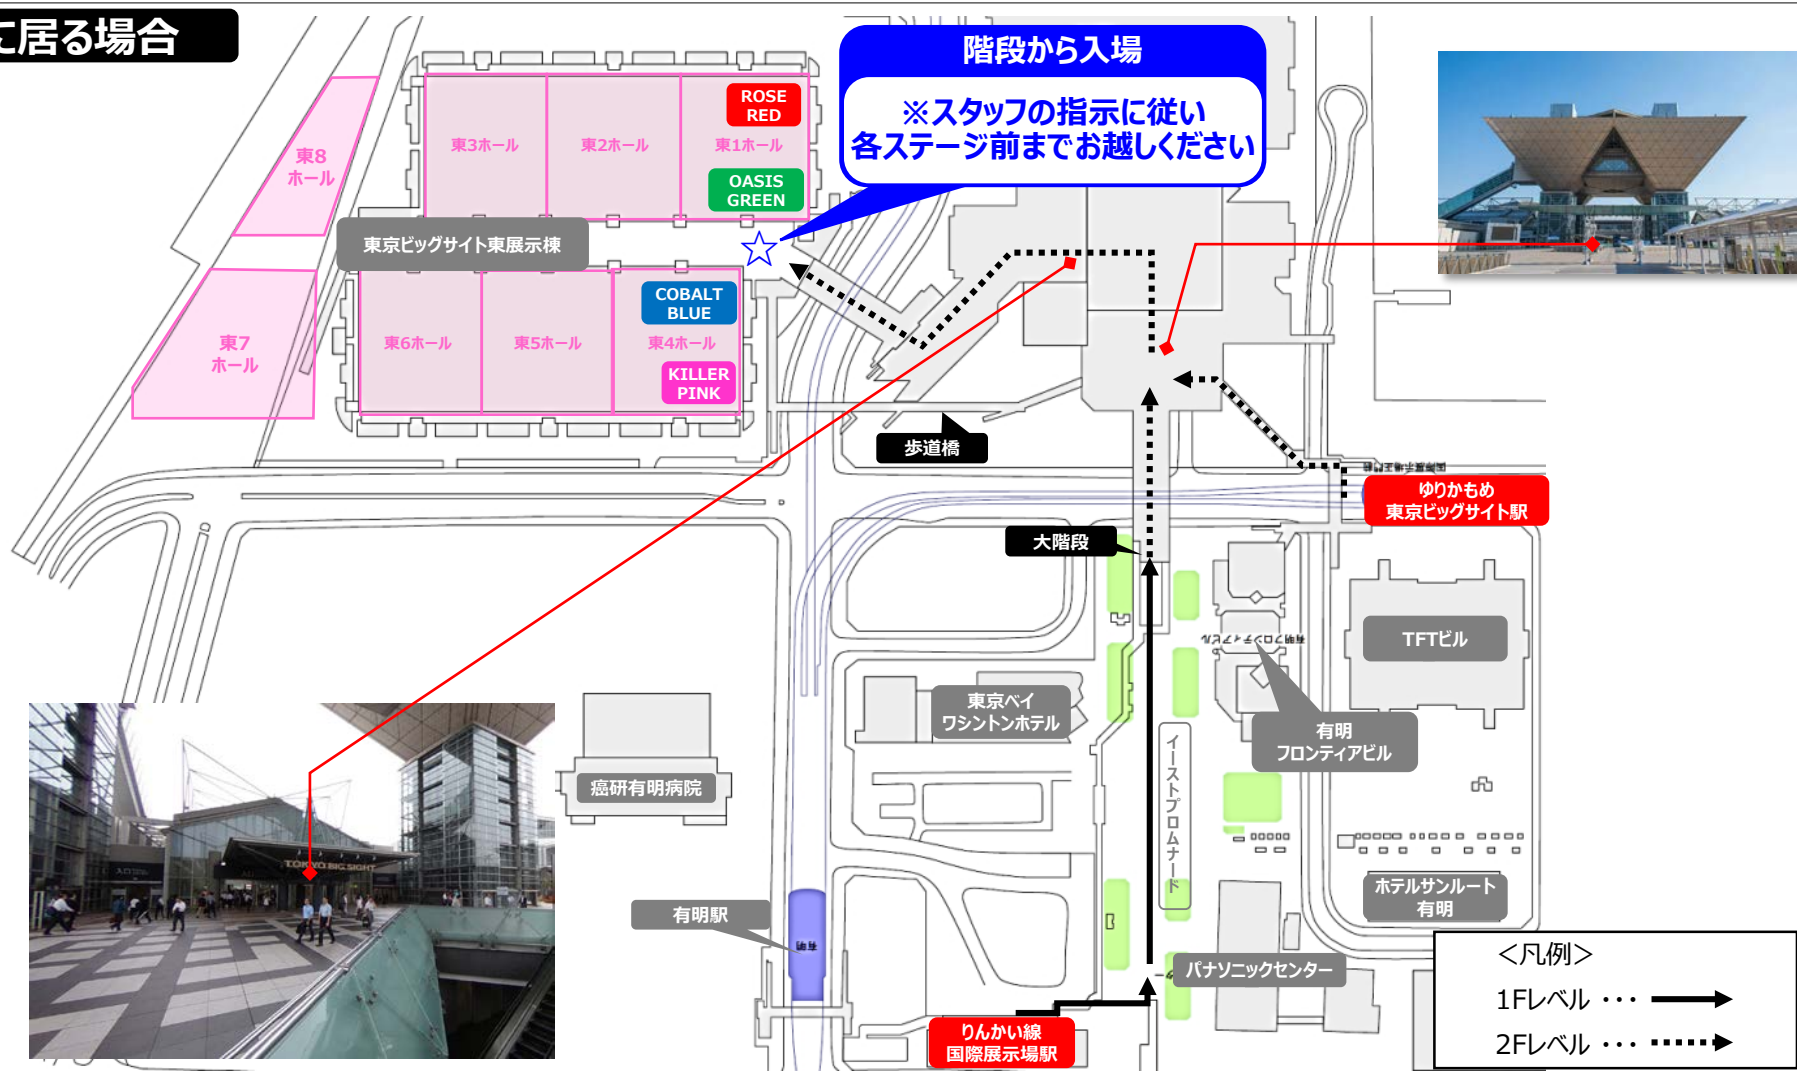

* ご入場の際はステージ観覧券とAnimeJapan2019入場券の両方が必要です。

* 集合時間に遅れますと集合場所からの入場ができなくなる可能性がありますので予めご了承ください。

* 当日のお問い合わせはお近くのスタッフにお声がけください。

* プレミアム入場券に当選されたお客様は「プレミアム入場券受付」にてパスの引き換えを行い、ステージまでお越しください。

AJ"ROCK"ステージ 集合場所についての大切なお知らせ

*ご入場の際はステージ観覧券とAnimeJapan2019入場券の両方が必要です。

*集合時間に遅れますと集合場所からの入場ができなくなる可能性がありますので予めご了承ください。

*当日のお問い合わせはお近くのスタッフにお声がけください。

***プレミアム入場券に当選されたお客様は「プレミアム入場券受付」にてパスの引き換えを行い、ステージまでお越しください。**

各集合場所へステージ開演45分前にお越しください。

⚠ 会場“内”に居る場合は各該当のステージ前へお越しください

**ROSE RED
OASIS GREEN
集合場所**

**COBALT BLUE
KILLER PINK
集合場所**

- * ご入場の際はステージ観覧券とAnimeJapan2019入場券の両方が必要です。
- * 集合時間に遅れますと集合場所からの入場ができなくなる可能性がありますので予めご了承ください。
- * 当日のお問い合わせはお近くのスタッフにお声がけください。
- * プレミアム入場券に当選されたお客様は「プレミアム入場券受付」にてパスの引き換えを行い、ステージまでお越しください。

対象プログラムに当選された方は、開演45分前よりステージ前までお越しください。

B

❗ 会場“内”に居る場合は各該当のステージ前へお越しください

会場“外”に居る場合

- * 階段からご入場される際はステージ観覧券とAnimeJapan2019入場券の両方が必要です。
- * 集合時間に遅れますと集合場所からの入場ができなくなる可能性がありますので予めご了承ください。
- * 当日のお問い合わせはお近くのスタッフにお声がけください。
- * プレミアム入場券に当選されたお客様は「プレミアム入場券受付」にてパスの引き換えを行い、ステージまでお越しください。