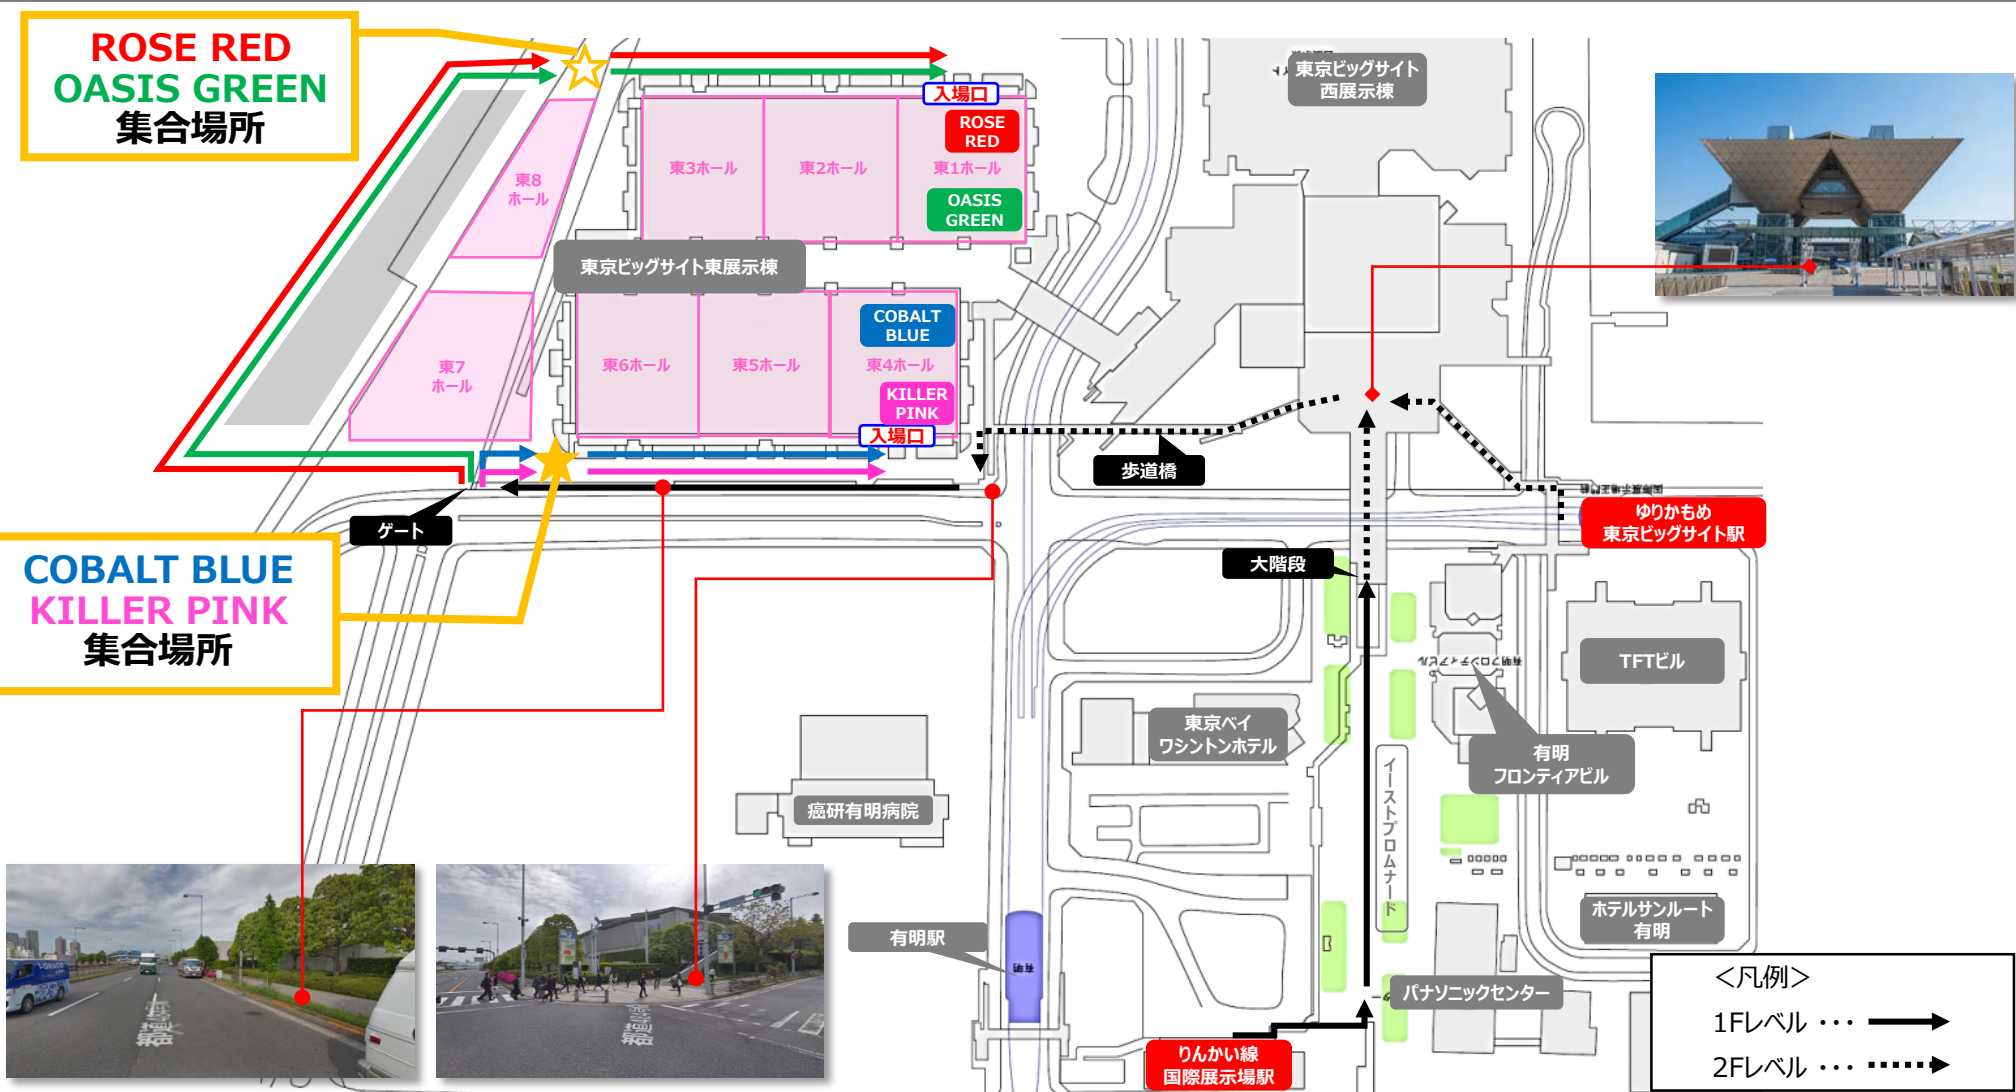

以下ステージ観覧券をお持ちの方の集合場所

会場**"外"**に居る場合

B ページの入場ルートで各該当のステージ前までお越しください

会場**"内"**に居る場合

各該当のステージ前まで直接お越しください

| 対象プログラム | | 【 3月23日(Sat) 】 | 集合時間 |
|--------------------|-------------|--|--------------|
| ROSE RED | | | |
| ⑦ | 18:30~19:05 | TVアニメ『アズールレーン』スペシャルステージ  | 17:45 |
| OASIS GREEN | | | |
| ⑦ | 17:50~18:25 | とあるプロジェクトAJスペシャルイベント  | 17:05 |
| COBALT BLUE | | | |
| ⑦ | 18:30~19:05 | TVアニメ『ワンパンマン』第2期放送直前！マジスペシャルステージ  | 17:45 |
| KILLER PINK | | | |
| ⑥ | 17:50~18:25 | TVアニメ「なんでここに先生が!？」スペシャルステージ  | 17:05 |

*ご入場の際はステージ観覧券とAnimeJapan2019入場券の両方が必要です。

*集合時間に遅れますと集合場所からの入場ができなくなる可能性がありますので予めご了承ください。

*当日のお問い合わせはお近くのスタッフにお声がけください。

***プレミアム入場券に当選されたお客様は「プレミアム入場券受付」にてパスの引き換えを行い、ステージまでお越しください。**

各集合場所へステージ開演45分前にお越しください。

⚠ 会場“内”に居る場合は各該当のステージ前へお越しください

**ROSE RED
OASIS GREEN
集合場所**

**COBALT BLUE
KILLER PINK
集合場所**

- * ご入場の際はステージ観覧券とAnimeJapan2019入場券の両方が必要です。
- * 集合時間に遅れますと集合場所からの入場ができなくなる可能性がありますので予めご了承ください。
- * 当日のお問い合わせはお近くのスタッフにお声がけください。
- * プレミアム入場券に当選されたお客様は「プレミアム入場券受付」にてパスの引き換えを行い、ステージまでお越しください。

対象プログラムに当選された方は、開演45分前よりステージ前までお越しください。

B

❗ 会場“内”に居る場合は各該当のステージ前へお越しください

会場“外”に居る場合

- * 階段からご入場される際はステージ観覧券とAnimeJapan2019入場券の両方が必要です。
- * 集合時間に遅れますと集合場所からの入場ができなくなる可能性がありますので予めご了承ください。
- * 当日のお問い合わせはお近くのスタッフにお声がけください。
- * プレミアム入場券に当選されたお客様は「プレミアム入場券受付」にてパスの引き換えを行い、ステージまでお越しください。