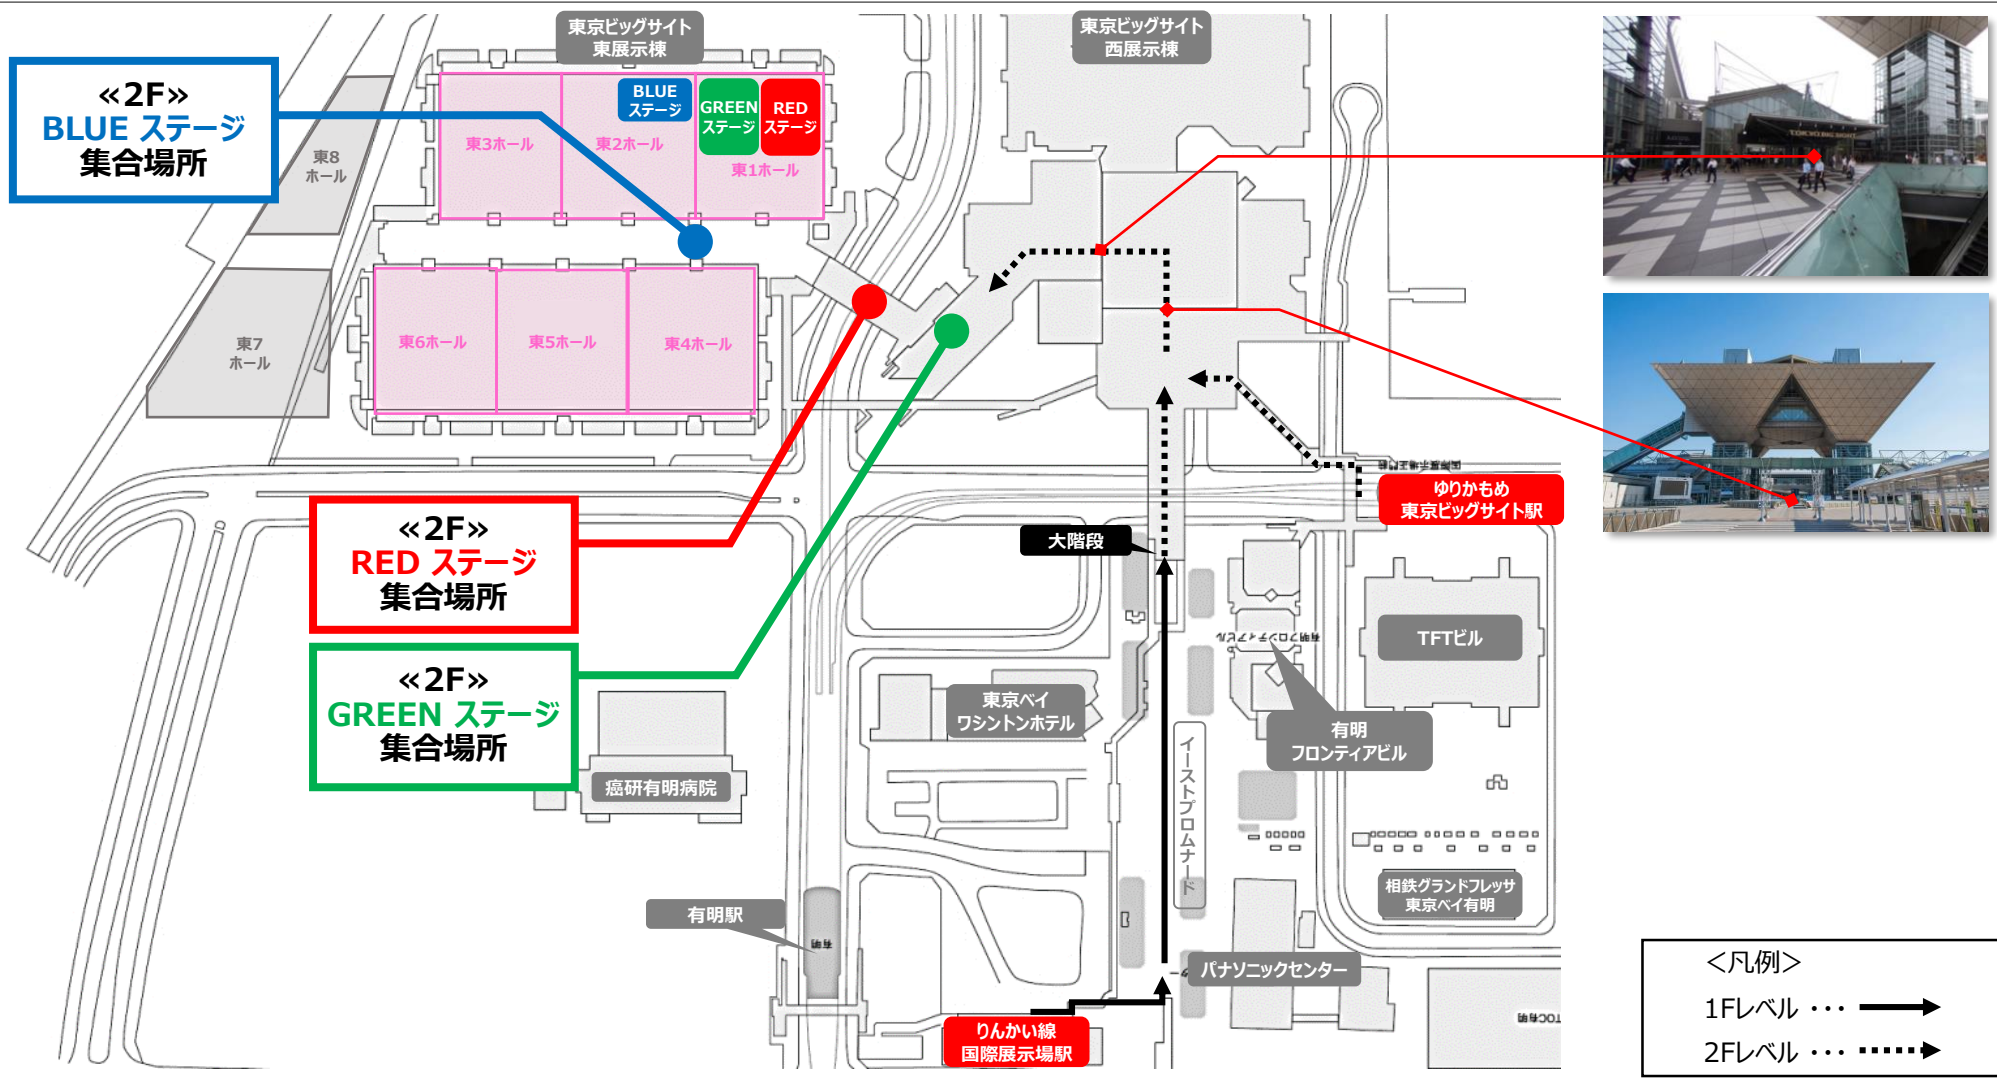

## 以下ステージ観覧券をお持ちの方の集合場所

対象プログラム	3月25日(土)	3月26日(日)	集合時間
<b>REDステージ</b>			
① 9:15～9:50	『劇場版 PSYCHO-PASS サイコパス PROVIDENCE』スペシャルステージ	『SPY×FAMILY』AnimeJapanスペシャルステージ	➡➡ 8:30
② 10:25～11:00	TVアニメ【推しの子】放送直前最新情報発表会in AnimeJapan 2023	TVアニメ『UniteUp!』スペシャルステージ	➡➡ 9:40
<b>GREENステージ</b>			
① 9:50～10:25	「やはり俺の青春ラブコメはまちがっている。」 TVアニメ10周年直前スペシャルステージ	『無職転生 II ～異世界行ったら本気だす～』 2期新情報発表 スペシャルステージ	➡➡ 9:05
② 11:00～11:35	アニメ「トニカクカワイイ」第2期テレビ放送直前 スペシャルステージ	祝！『ライザのアトリエ 3』発売記念 AJスペシャルステージ	➡➡ 10:15
<b>BLUEステージ</b>			
① 9:20～9:50	TVアニメ『結婚指輪物語』スペシャルステージ	『レモンスカッシュスコア』スペシャルイベント Chroma7ree デビュー 記者会見	➡➡ 8:35
② 10:20～10:50	TVアニメ「デッドマウント・デスプレイ」AnimeJapanスペシャルステージ	ワールドダイスター TVアニメ放送直前キャストトークショー	➡➡ 9:35

\* ご入場の際は、ステージ観覧券とAnimeJapan 2023入場券の両方が必要です。

\* 集合時間に遅れますと集合場所からの入場ができなくなる可能性がございますので予めご了承ください。

\* 当日のお問い合わせはお近くのスタッフにお声がけください。

\* 10周年プラチナ入場券・プレミアム入場券に当選されたお客様は「10周年プラチナ入場券・プレミアム入場券受付」にてパスの引き換えを行い、ステージまでお越しください。

\* AJステージ観覧時は、必ずマスクの着用をお願いいたします。

# AJステージ『早期ステージプログラム観覧券所持者』集合場所

- \* ご入場の際は、ステージ観覧券とAnimeJapan 2023入場券の両方が必要です。
- \* 集合時間に遅れますと集合場所からの入場ができなくなる可能性がありますので予めご了承ください。
- \* 当日のお問い合わせはお近くのスタッフにお声がけください。
- \* 10周年プラチナ入場券・プレミアム入場券に当選されたお客様は「10周年プラチナ入場券・プレミアム入場券受付」にてパスの引き換えを行い、ステージまでお越しください。
- \* AJステージ観覧時は、必ずマスクの着用をお願いいたします。