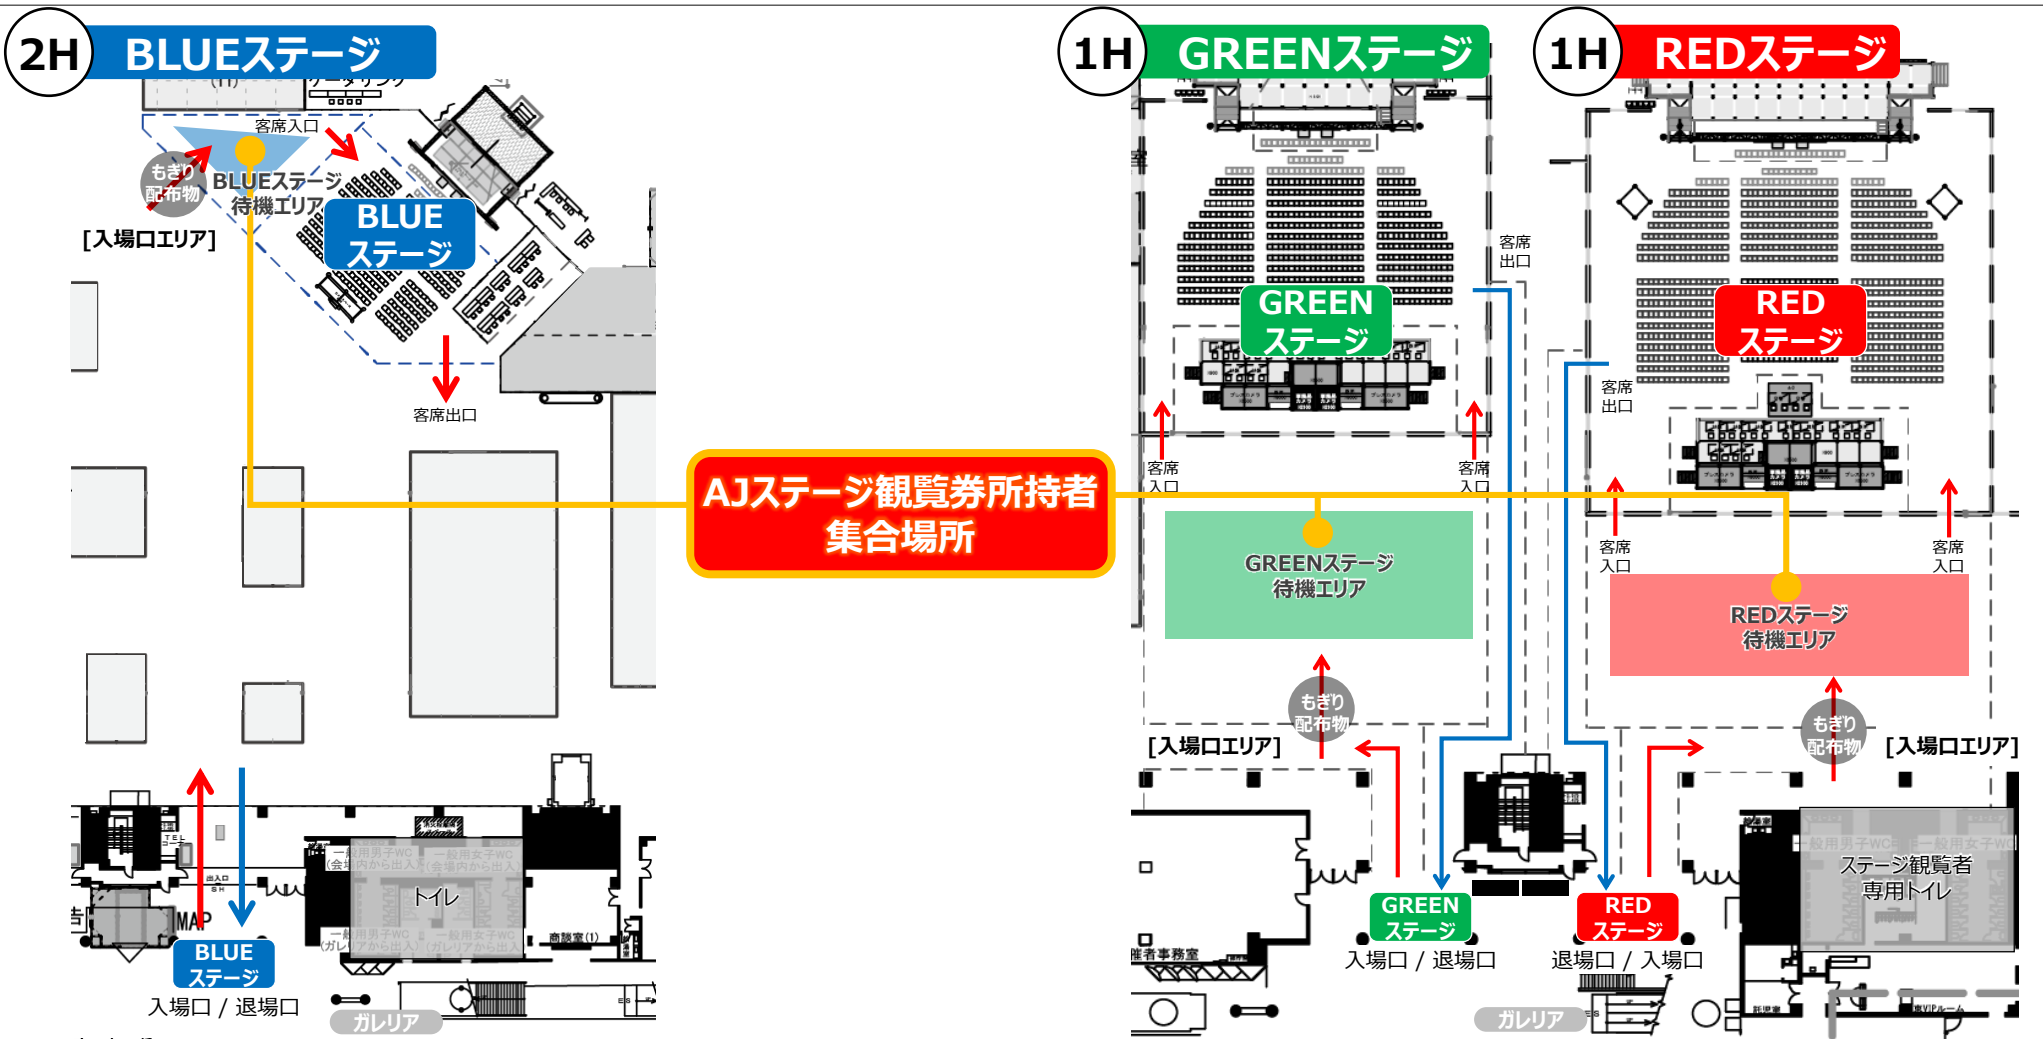

AJステージ 集合場所についての大切なお知らせ

『早期ステージプログラム』『17:00以降のステージ観覧券所持者』以外のステージ観覧券所持者は、
下記集合場所へステージ開演45分前にお越しください。

- * ご入場の際は、ステージ観覧券とAnimeJapan 2023入場券の両方が必要です。
- * 集合時間に遅れますと集合場所からの入場ができなくなる可能性がありますので予めご了承ください。
- * 当日のお問い合わせはお近くのスタッフにお声がけください。
- * 10周年プラチナ入場券・プレミアム入場券をお持ちの方は、『10周年プラチナ入場券・プレミアム入場券』の方へのご案内をご確認ください。
- * AJステージ観覧時は、必ずマスクの着用をお願いいたします。