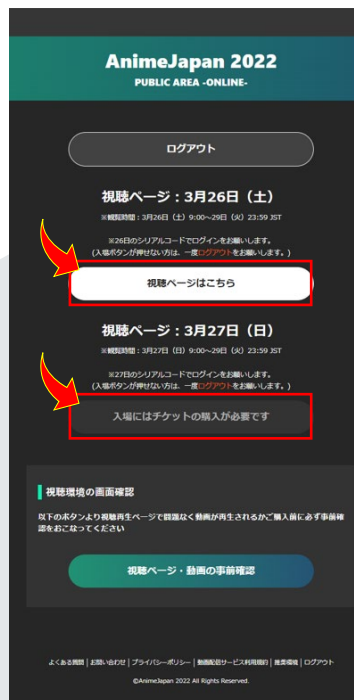

1 「シリアルコード入力ページ」をクリック

<https://online.anime-japan.jp/2022/>

2 シリアルコードを入力してログインを完了する

3 購入した入場券と同日の視聴ページへ進む

※別日を視聴する場合は一度ログアウトしてください

4 視聴ページよりご希望のステージを視聴

※視聴ページは各日9:00 (JST) OPEN